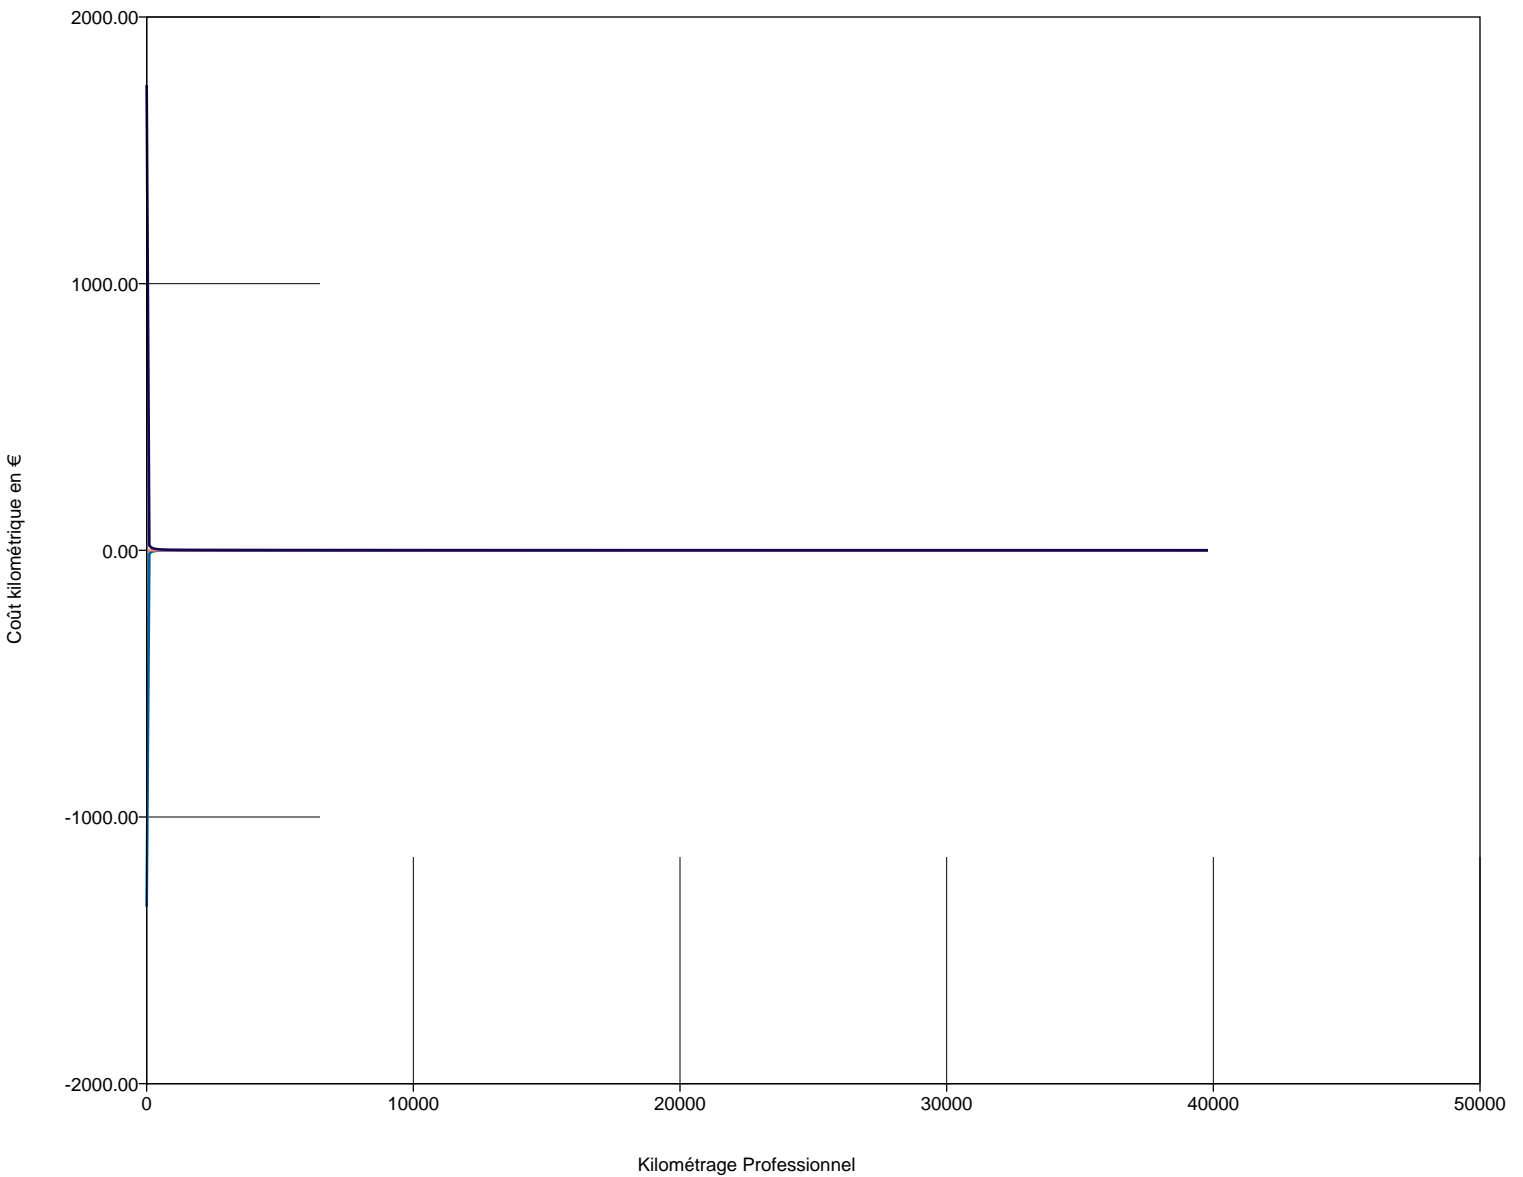

Etude conjointe des indemnités et de la propriété optimale pour votre nouveau véhicule

Charges Entreprise

- Avantage En Nature
- Indemnités Kilométriques
- Solution OptiCar
- Indemnités Kilométriques Compensées