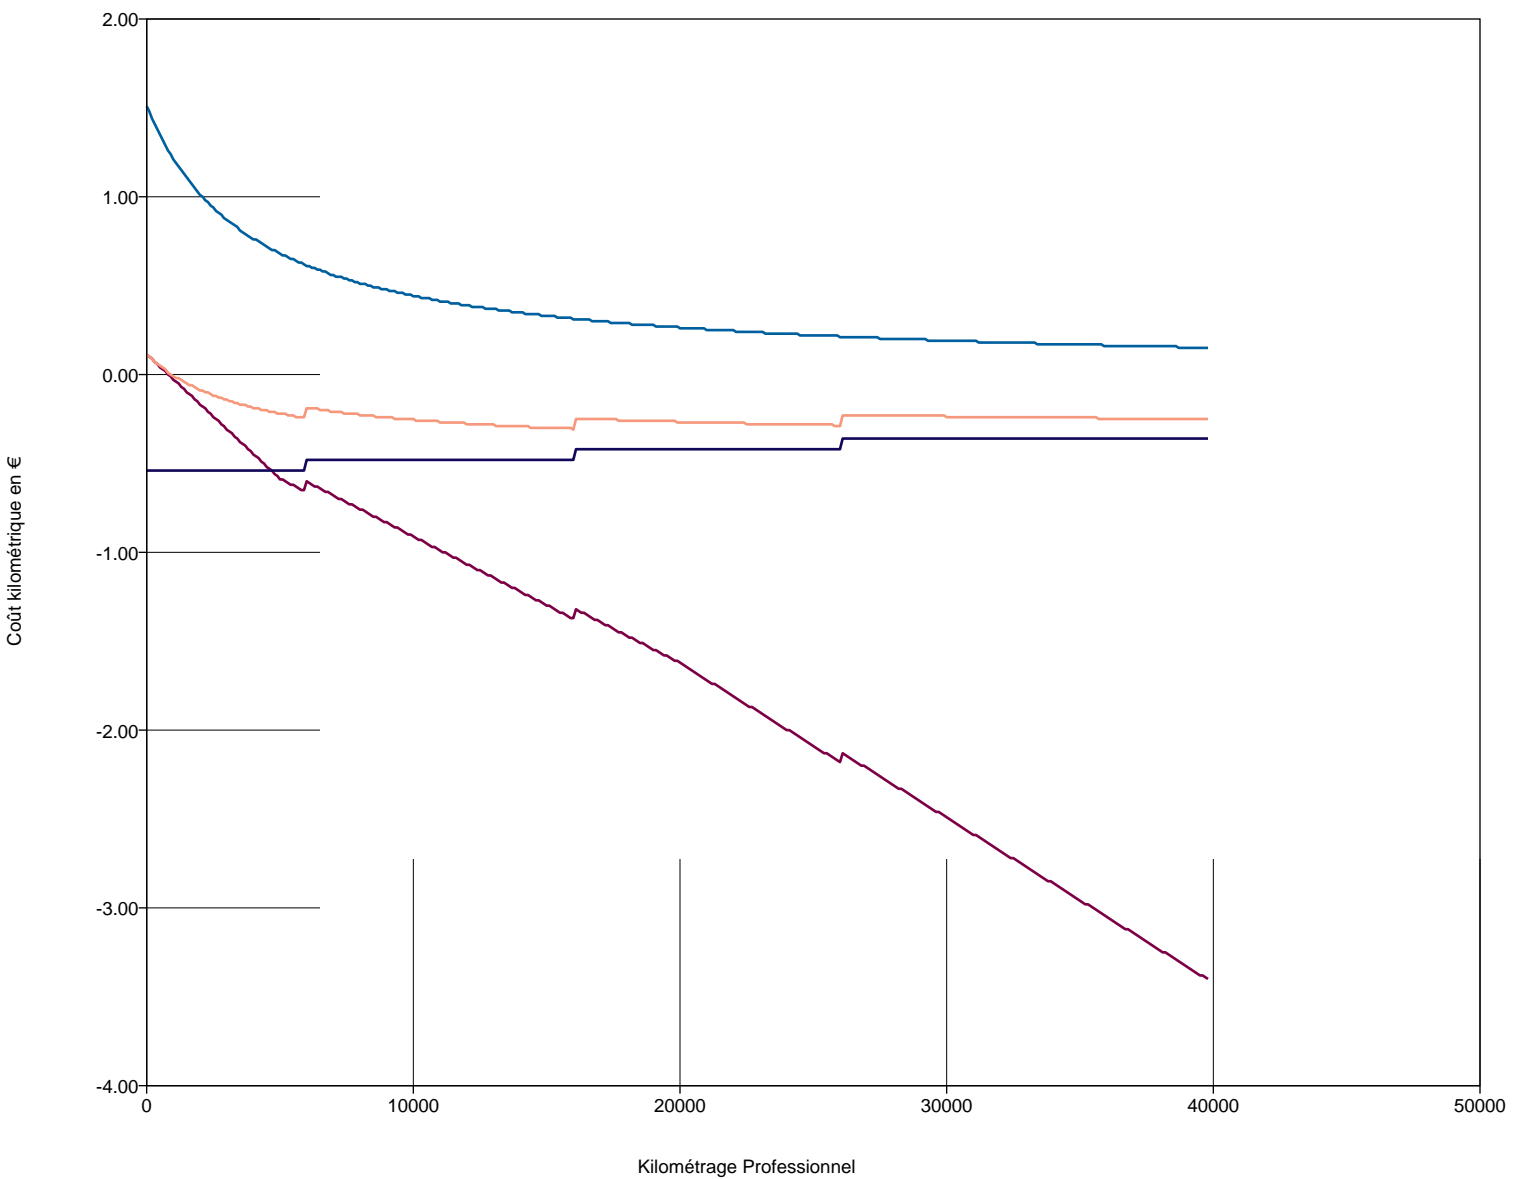

Charges Utilisateur

- Avantage En Nature
- Indemnités Kilométriques
- Solution OptiCar
- Indemnités Kilométriques Compensées